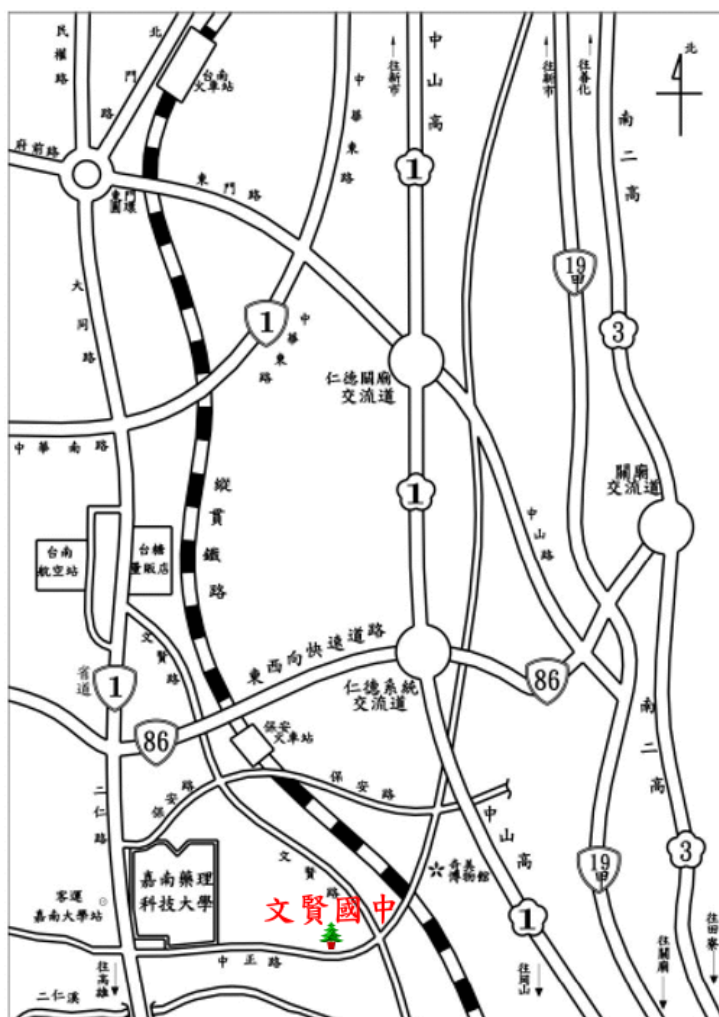

【臺南市立仁德文賢國中交通位置】

仁德文賢國中地址：臺南市仁德區中正路一段 185 號

(一)停車地點：(可參照校園平面圖)

機車：校內機車停車場。

汽車：請沿校門入口廣場花圃四周停放。

(二)建議交通：

1. **搭乘火車**：由台南火車站南下約 7 分鐘至保安站下車，步行約 20 分鐘至校。

2. **搭乘客運或自行開車**：

A. **(南下)**由台南市大同路經台一線省道南下，左方經過嘉南藥理科技大學，再往前 100 公尺左方福懋加油站向左轉約 1 公里，左方即本校正門。

B. **(北上)**由高雄縣湖內鄉經台一線省道北上，左方經過湖內國中，再往前 1 公里右方福懋加油站向右轉約 1 公里，左方即本校正門。

C. 由仁德鄉中正路往高雄湖內、大甲二行，沿途經過德南國小(右邊)，奇美公司(左邊)，鐵道，到達 7-11(右邊)之後再往前約 200 公尺，右方即本校正門。

3. **開車經由高速公路**：

A. **中山高(國道 1 號)**：**(南下)**經永康交流道、仁德交流道、再由仁德系統交流道往東接台 86 號東西快速道路，經台一線省道南下，左方經過嘉南藥理科技大學，再往前 100 公尺左方福懋加油站向左轉約 1 公里，左方即本校正門。

B. **中山高(國道 1 號)**：**(北上)**經岡山收費站、路竹交流道、再由仁德系統交流道往東接台 86 號東西快速道路，經台一線省道南下，左方經過嘉南藥理科技大學，再往前 100 公尺左方福懋加油站向左轉約 1 公里，左方即本校正門。

C. **南二高(國道 3 號)**：**(南下)**經新化系統交流道、由關廟交流道接台 86 號東西快速道路，經台一線省道南下，左方經過嘉南藥理科技大學，再往前 100 公尺左方福懋加油站向左轉約 1 公里，左方即本校正門。

D. **南二高(國道 3 號)**：**(北上)**經關廟休息站、由關廟交流道接台 86 號東西快速道路，經台一線省道南下，左方經過嘉南藥理科技大學，再往前 100 公尺左方福懋加油站向左轉約 1 公里，左方即本校正門。

交通路線來源：臺南市立仁德文賢國中學校網站

<http://163.26.153.1/school/map/map.htm>