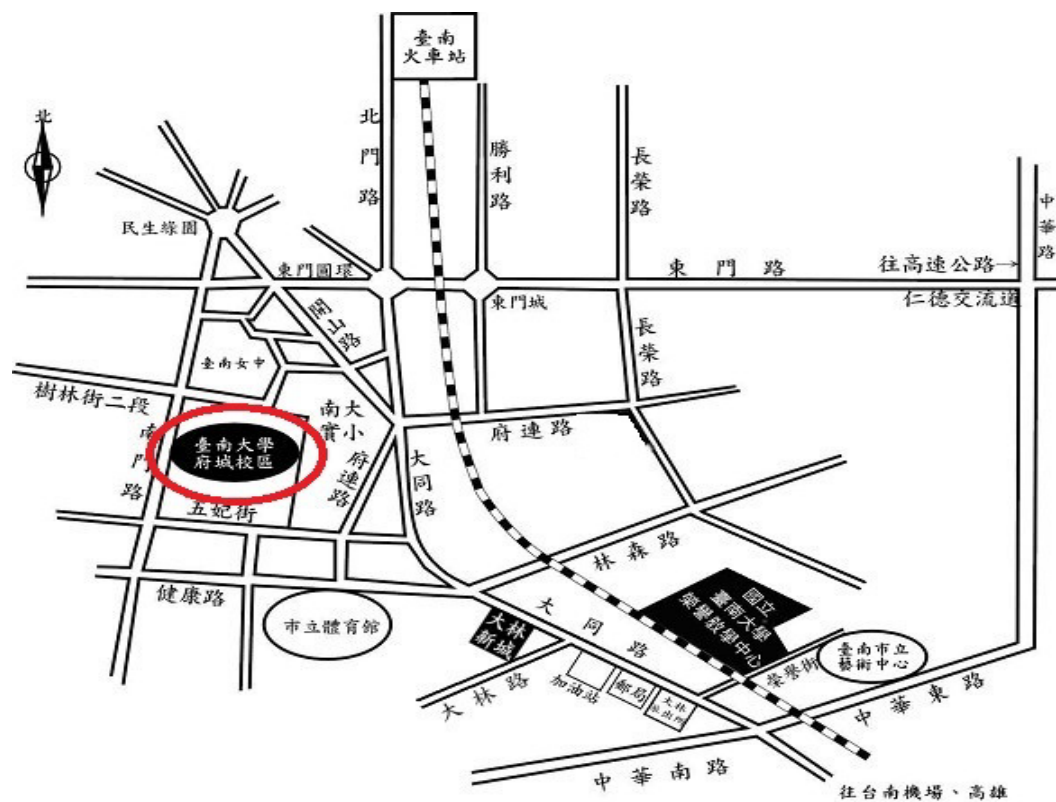

臺南大學英語學系

臺南大學「2014 英語文教學」研討會

日期：103 年 10 月 18 日（星期六）

地點：臺南大學 文薈樓 J106 室

時 間	活 動 內 容	主 持 人
8：10~08：30	來 賓 報 到	
8：30~8：40	開幕與致詞 大會主席致詞： 國立臺南大學 黃校長秀霜 國立臺南大學人文與社會學院院長 林院長登順	主持人： 許主任 綬南
第一場研討 8：40~10：00	論文發表(一) (20 分鐘) 發表人：許惠慈 (國立台灣師範大學英語所博士生) 題目：Incidental Culinary Vocabulary Retention for Taiwanese EFL Students: The Effect of Online Visual Dictionary as an Annotation Type	主持人： 陳國榮 教授 (國立中正大學外國語文學系暨研究所教授)
	論文發表(二) (20 分鐘) 發表人：楊媛晴/謝麗雪 (國立臺南大學英語學系學生/國立臺南大學英語學系教授) 題目：Exploring the Effect of Junior High Students' Learning English Vocabulary Strategies	
	論文發表(三) (20 分鐘) 發表人：蘇雅珍 (南台科技大學應用英語系副教授) 題目：Incorporating the Ethnographic Interview into Taiwan's EFL Classes	
	論文發表(四) (20 分鐘) 發表人：黃川芳/謝麗雪 (國立臺南大學英語學系學生/國立臺南大學英語學系教授) 題目：Taiwanese Undergraduates' Comprehension of the Internet Terms about Celebrities in China	
	綜合研討(20 分鐘)	
10：00~10：10	休 息 時 間	

*****本研討會不提供餐點與午餐。**

交通資訊：

臺南大學府城校區：位於臺南市樹林街二段，可由開山路或南門路接樹林街二段 33 號，即可到達。

一、如果您是在臺南機場：您的選擇有二項

- A、搭計程車：車程約 15 分鐘，車資約 300 元
- B、搭臺南市公車：搭 5 號公車至體育公園站下車，沿體育路步行進入本校南側校門。

二、如果您是在臺南火車站：您的選擇有三項

- A、搭計程車：車程約 8 分鐘，車資約 120 元。
- B、搭臺南市公車：
平日：可搭 0 左線公車於體育公園站下車，沿體育路步行進入本校南側校門。

週末假日：可搭 88 號觀光巴士至法華寺站下車，沿樹林街二段步行進入本校北側校門。

- C、途步：步程約 20 分鐘，可循火車站（前站左轉）－北門路（直行）－東門圓環（直行）－大同路一段－樹林街二段（右轉）－南大附小－至本校。

三、如果您是在高速公路仁德交流道：您的選擇有二項

- A、自行開車：車程約 20 分鐘，由仁德交流道下高速公路（往臺南市區）－可循東門路（直行）－東門城（直行）－東門圓環（往左南行）－大同路－樹林街二段（右轉）－南大附小－至本校。

- B、搭客運車：至東門圓環或火車站，再循第二項之選擇至本校。

四、如果您是在臺南高鐵站：您的選擇有二項

- A、由 2 號出口處，搭乘[31 號公車]，往市政府高鐵免費接駁快捷公車，20 分鐘一班；欲到達本校「榮譽教學中心」者，請在「大林新城」下車；欲到達本校「府城校區」者，請在「延平郡王祠站」下車，車程約 25 分鐘。

高鐵接駁車路線圖連結

- B、搭計程車：直達本校，約 20~25 分鐘車程。